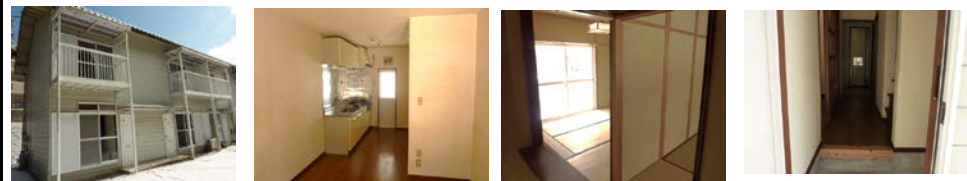

## ③一戸建て住宅

2LDK **40.000円**

所在地 中津川市福岡小池  
交通 JR中央本線中津川駅より約15分  
所在地 北恵那交通深谷医院前バス停より約15分  
構造 木造平屋建て H5年9月築  
敷金 100.000円 共益費2.500円  
共同アンテナ加入金30.000円 組合費400円/月  
浄化槽負担金 2.500円/月 自治会費500円/月

G
H
I

## ④ハイツ丸雄 鉄骨2階建て

2LDK **43.000円**

所在地 中津川市福岡野尻  
交通 JR中央本線中津川駅より約15分  
所在地 北恵那交通深谷医院前バス停より約8分  
構造 鉄骨2階建 H4年7月築  
敷金 100.000円 共益費1.300円 自治会費500

1
2
3
5
6
7