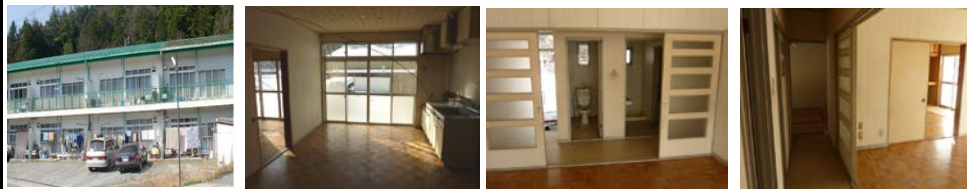

## ①グリーンハイツ丸雄

2LDK **40.000円**

所在地 中津川市福岡小池613-5  
交通 JR中央本線中津川駅より約15分  
所在地 北恵那交通深谷医院前バス停より約15分  
構造 鉄骨2階建 S62年6月築  
敷金 100.000円 共益費0円  
共同アンテナ加入金30.000円 組合費400円/月  
自治会費500円/月

101
102
103
105
201
202
203
205

## ②一戸建て住宅

2LDK **40.000円**

所在地 中津川市福岡小池613-5  
交通 JR中央本線中津川駅より約15分  
所在地 北恵那交通深谷医院前バス停より約15分  
構造 木造平屋建て H3年9月築  
敷金 100.000円 共益費1.800円  
共同アンテナ加入金30.000円 組合費400円/月  
浄化槽負担金 1.800円/月 自治会費500円/月

A
B
C
D
E
F

## ④ハイツ丸雄 鉄骨2階建て

2LDK **43.000円**

所在地 中津川市福岡野尻  
交通 JR中央本線中津川駅より約15分  
所在地 北恵那交通深谷医院前バス停より約8分  
構造 鉄骨2階建 H4年7月築  
敷金 100.000円 共益費1.300円 自治会費500

1
2
3
5
6
7